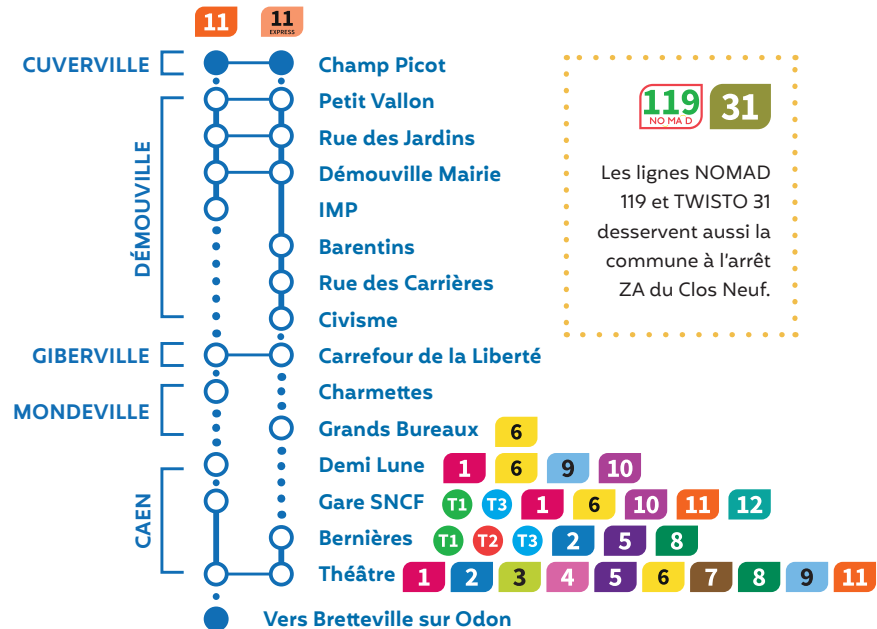

KEOLIS
CAEN

2022-2023

Commune

DE

DÉMOUVILLE

Découvrez
les lignes de bus
de **votre commune**

twisto
TWISTO.FR

Caenlamer
NORMANDIE
COMMUNAUTÉ URBAINE

TOUTE LA JOURNÉE

LES LIGNES 11 ET 11 EXPRESS

11

11 EXPRESS

LES LIGNES TWISTO 11 ET 11 EXPRESS proposent des allers/retours réguliers vers le centre-ville de Caen.

1^{ER} DÉPART

5h54

depuis l'arrêt Petit Vallon.

DERNIER RETOUR

21h35

depuis l'arrêt Théâtre.

AVEC LA LIGNE 11

EN SEMAINE

40 allers
42 retours

PAR JOUR

35 mn

1^{ER} DÉPART

7h28

depuis l'arrêt Petit Vallon pour une arrivée à 8h aux lycées.

DERNIER RETOUR

Le lundi, mardi, jeudi, vendredi :

17h10

Le mercredi :

13h35