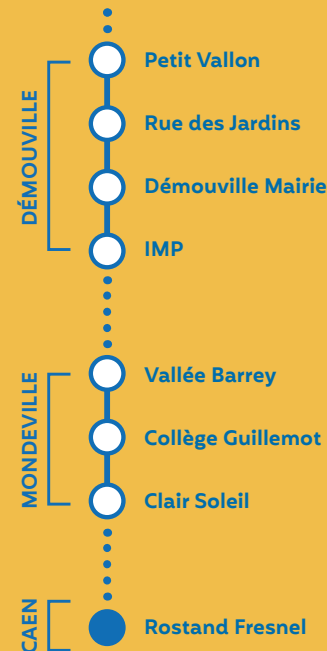

1^{ER} DÉPART

7h28

depuis l'arrêt Petit Vallon pour une arrivée à 8h aux lycées.

DERNIER RETOUR

Le lundi, mardi, jeudi, vendredi :

17h10

Le mercredi :

13h35